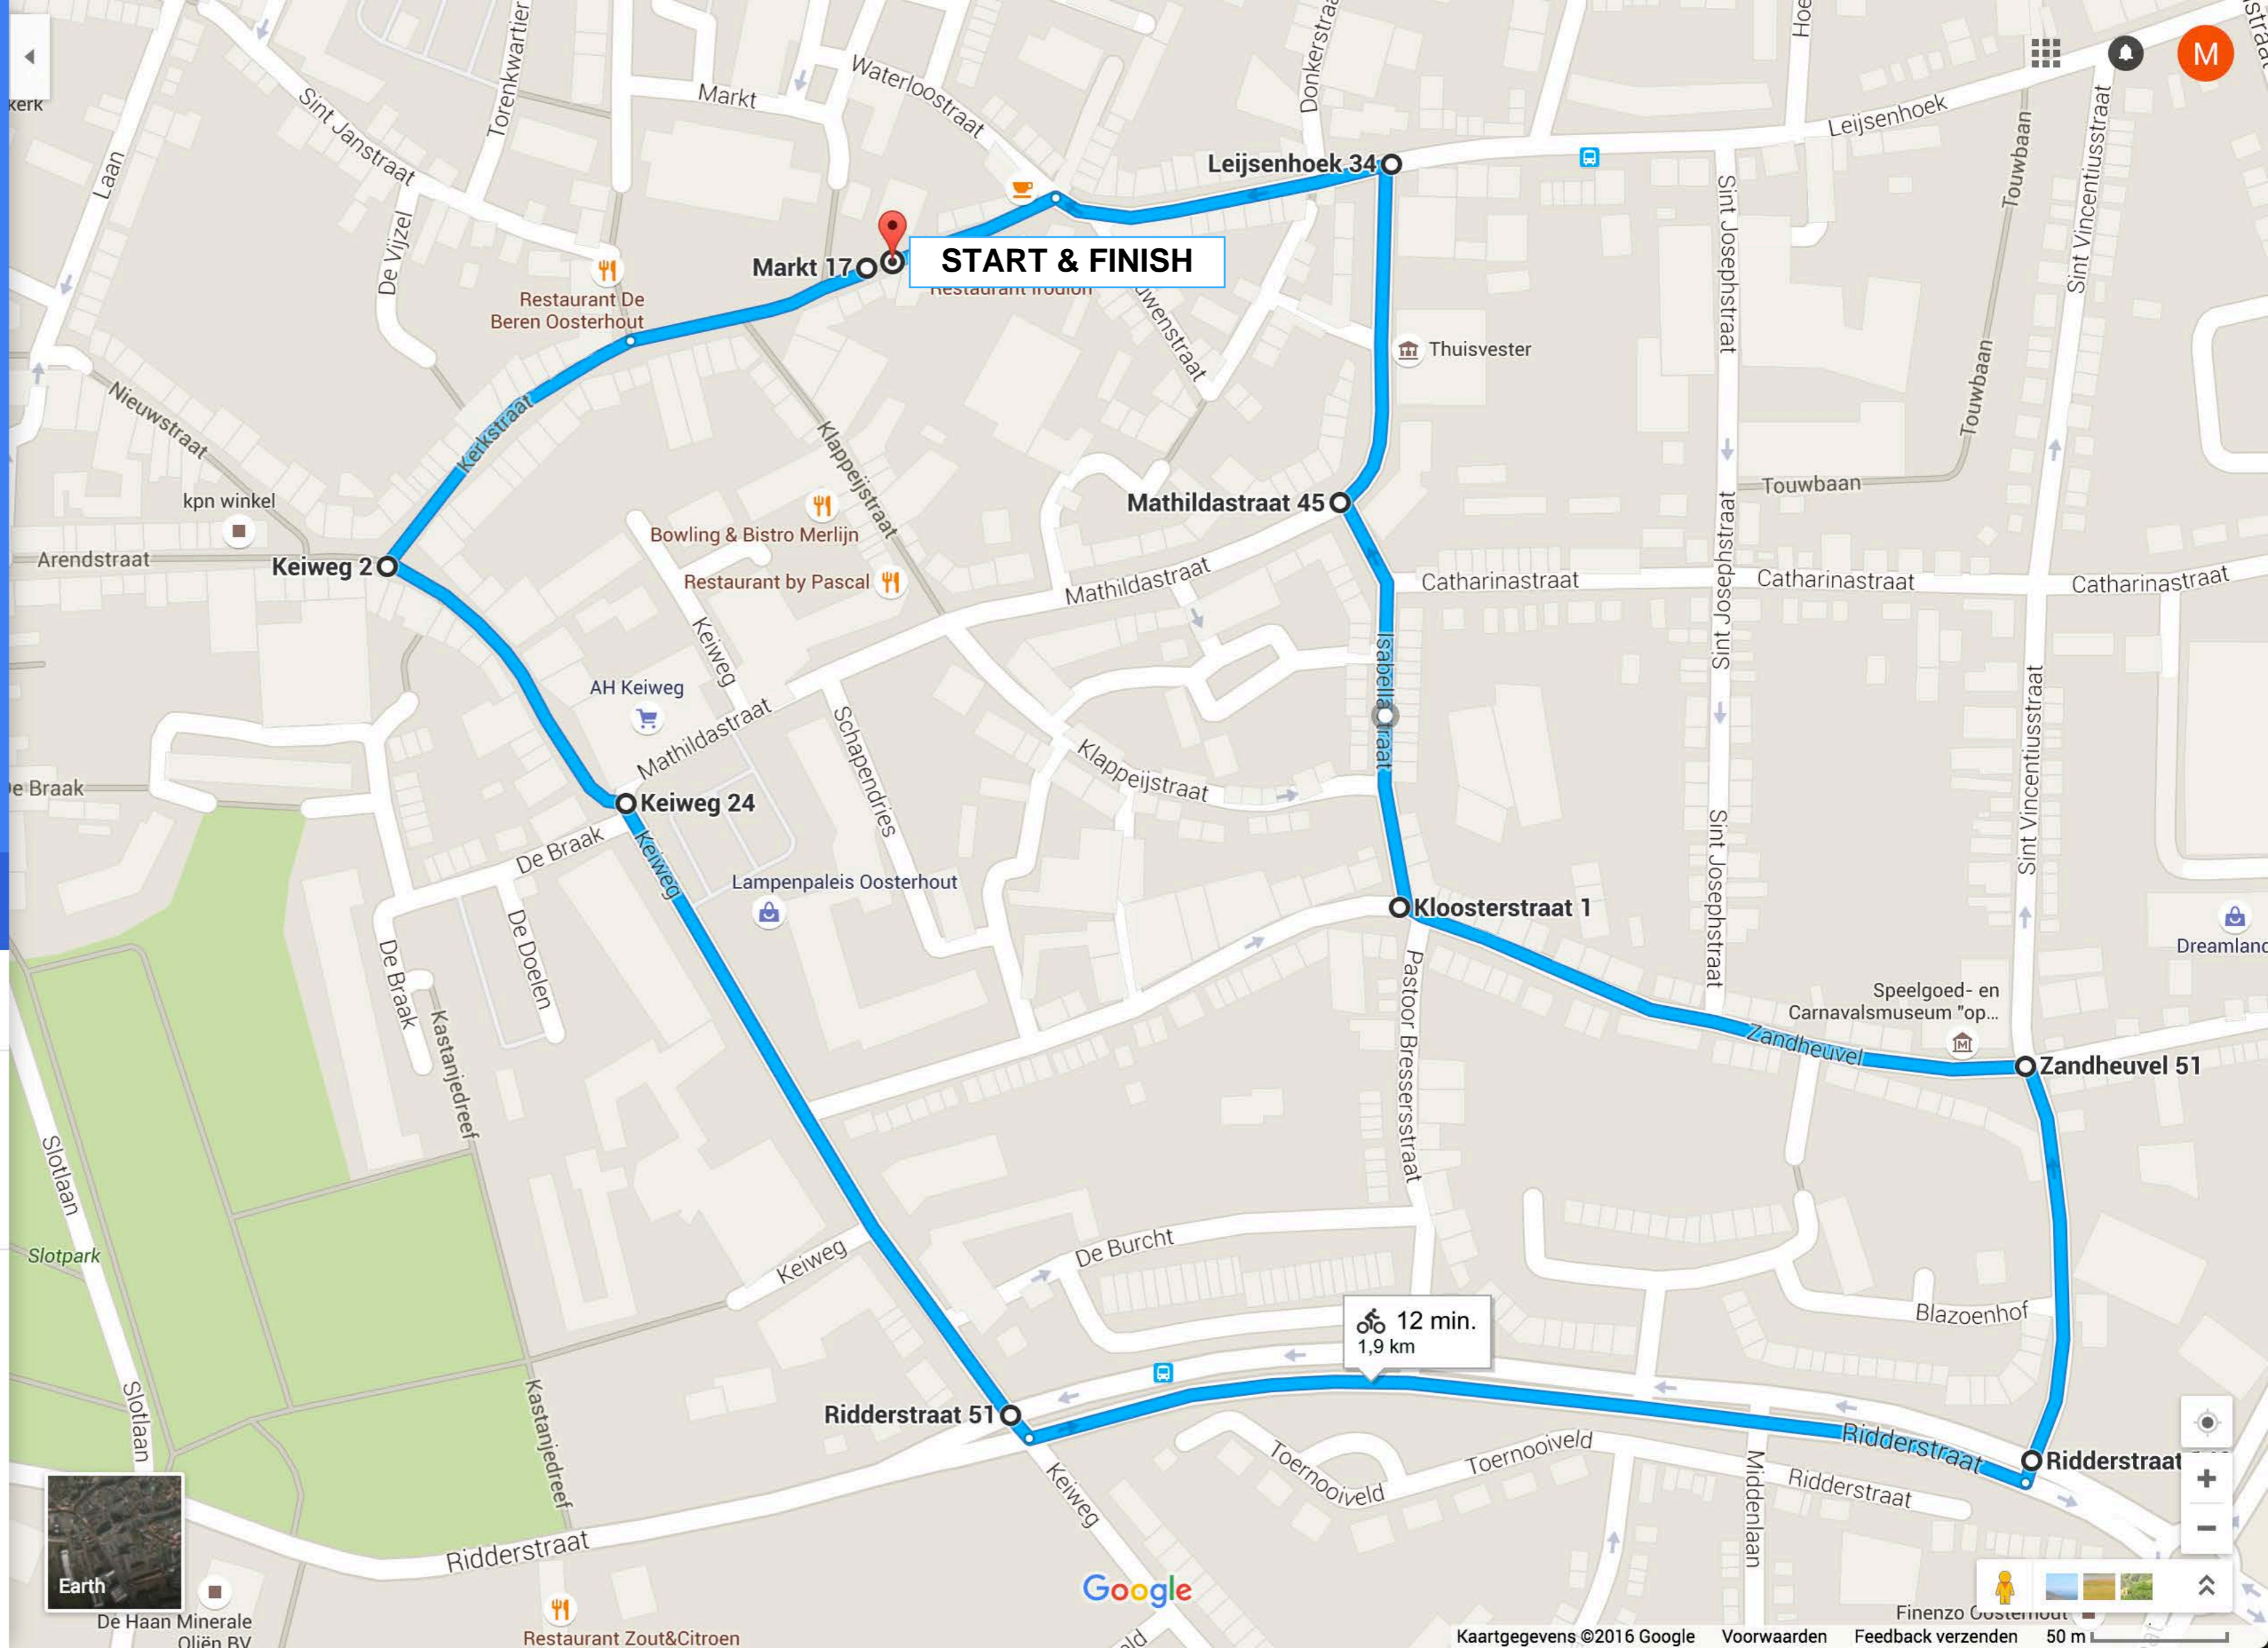

- Markt 17, 4901 EP Oosterhout
- Keiweg 2, 4901 JA Oosterhout
- Keiweg 24, 4901 JA Oosterhout
- Ridderstraat 51, 4902 PA Oosterhout
- Ridderstraat 149, 4902 PJ Oosterhout
- Zandheuvel 51, 4901 HT Oosterhout
- Kloosterstraat 1, 4901 HR Oosterhout
- Mathildastraat 45, 4901 HC Oosterhout
- Leijsenhoek 34, 4901 EV Oosterhout
- Markt 17, 4901 EP Oosterhout

**OPTIES**

Routebeschrijving verzenden naar uw telefoon

**via Markt en Kerkstraat** **12 min.**  
Meestal vlak **1,9 km**  
[DETAILS](#)

**START & FINISH**

**12 min.**  
**1,9 km**